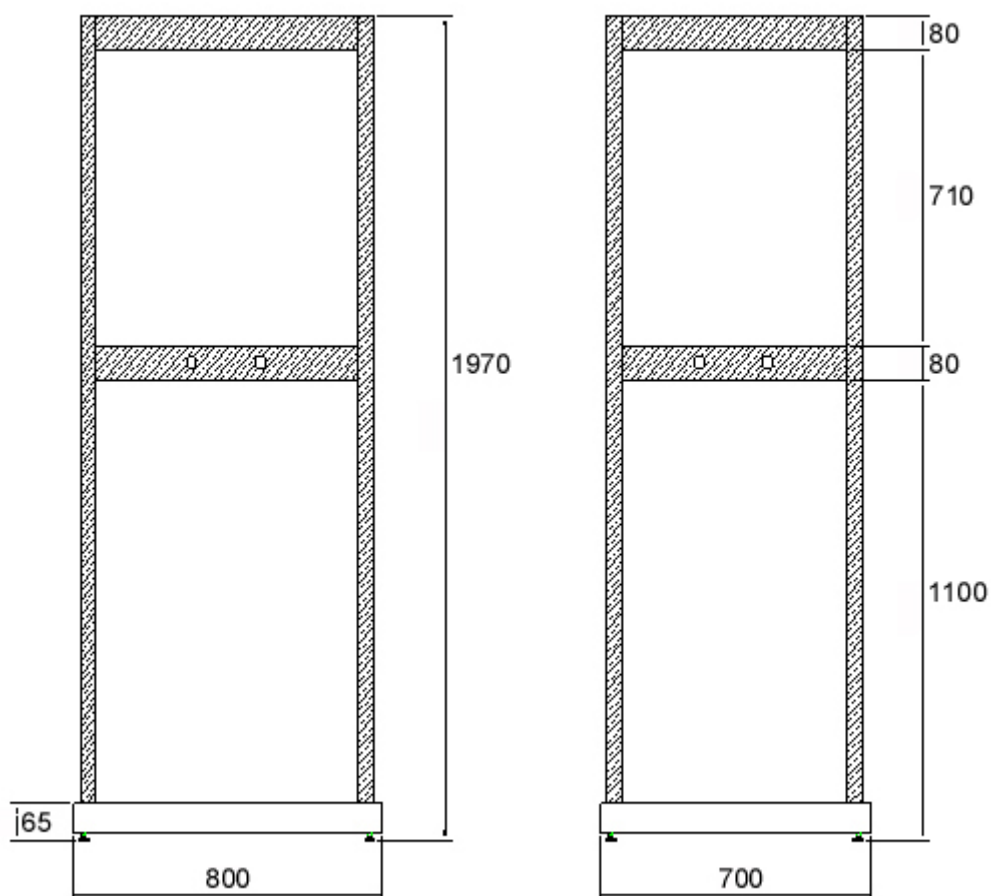

Västia 1400 och 1200 standard är fortfarande våra mest levererade modeller,

men många nya varianter har tillkommit....

VÄSTIA Standard 1400 och 1200 är de mest levererade modellerna, men tillsammans utgör alla andra varianter, storlekar och specialmodeller över 50 % av levererade VÄSTIA DUSCHRUM™.

Vi tillverkar VÄSTIA DUSCHRUM™ i följande storlekar.

1400 x 800
1400 x 700
1300 x 800
1300 x 700
1200 x 800
1200 x 700
1100 x 800
1100 x 700
1000 x 800
1000 x 700
900 x 800
900 x 700

VÄSTIA DUSCHRUM™ FÖR BOSTADSANPASSNING