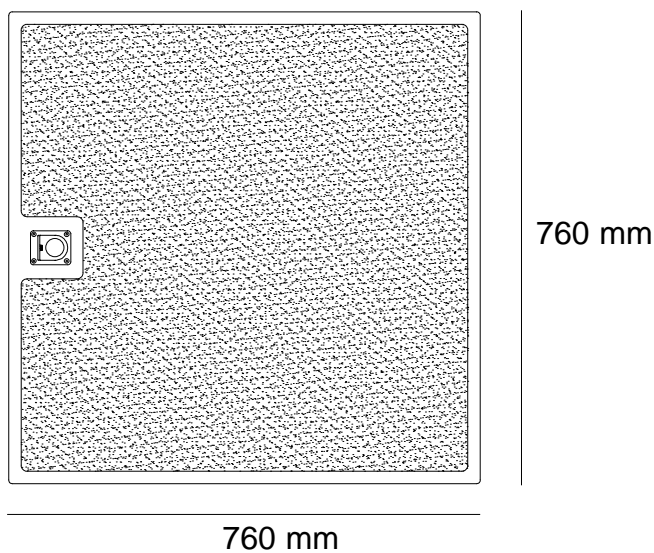

Denna kombination kan ibland vara praktisk och om det är en tyngre person förenklas inkörningen.

- Båda kan beställas efter specialmått.

Standardmått ramp:

Vikt c:a 3 kg.

Standardmått vilplan:

Vikt c:a 7 kg.