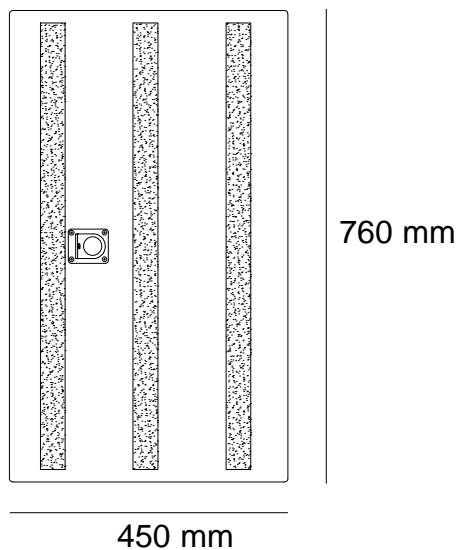

Standardmått ramp:

Vikt c:a 3 kg.